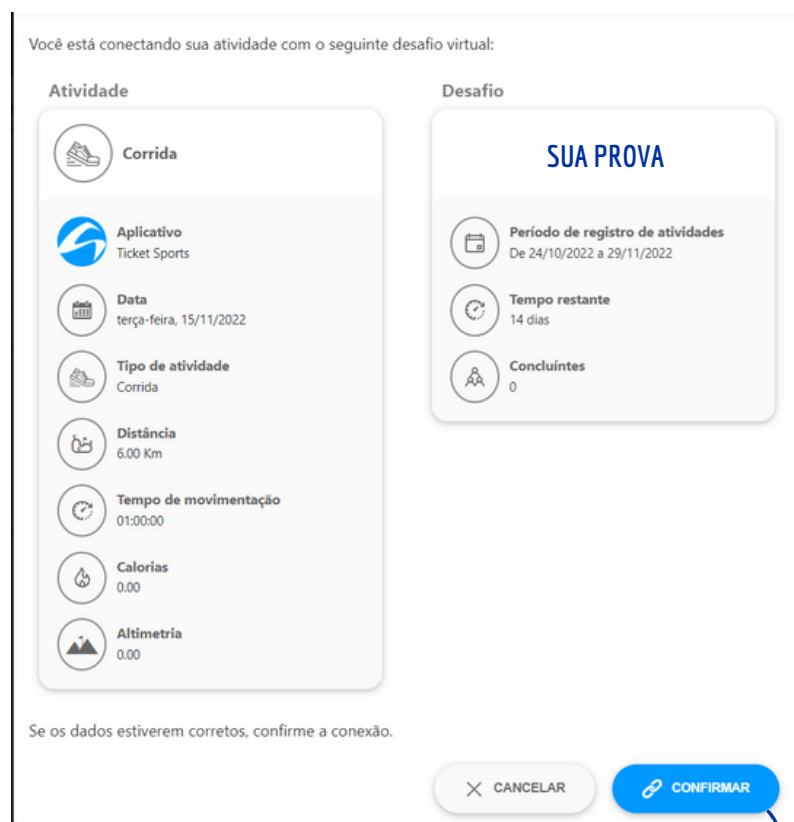

COMPROVAÇÃO DE ATIVIDADE

No site da prova e clique em comprovação

Entre com seu login e senha

Clicar em "DESAFIO VIRTUAL"

COMPROVAÇÃO VIA STRAVA

Clique aqui para registrar sua atividade

Clique aqui para avançar na integração da atividade via STRAVA.

Clique aqui para confirmar a integração da atividade via STRAVA.

COMPROVAÇÃO MANUAL

Clique aqui para registrar sua atividade.

Clique aqui para confirmar sua comprovação manual.