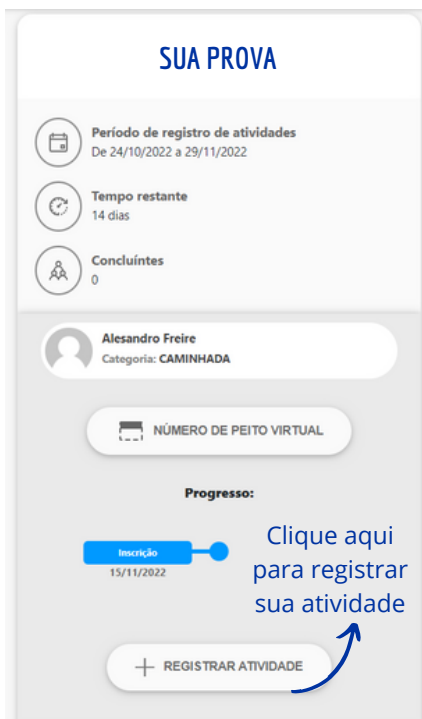

COMPROVAÇÃO DE ATIVIDADE

No site da prova e clique em comprovação

Entre com seu login e senha

Clicar em "DESAFIO VIRTUAL"

COMPROVAÇÃO VIA STRAVA

Clique aqui para registrar sua atividade

Clique aqui para avançar na integração da atividade via STRAVA.

Clique aqui para confirmar a integração da atividade via STRAVA.

COMPROVAÇÃO MANUAL

Clique aqui para registrar sua atividade.

Clique aqui para confirmar sua comprovação manual.