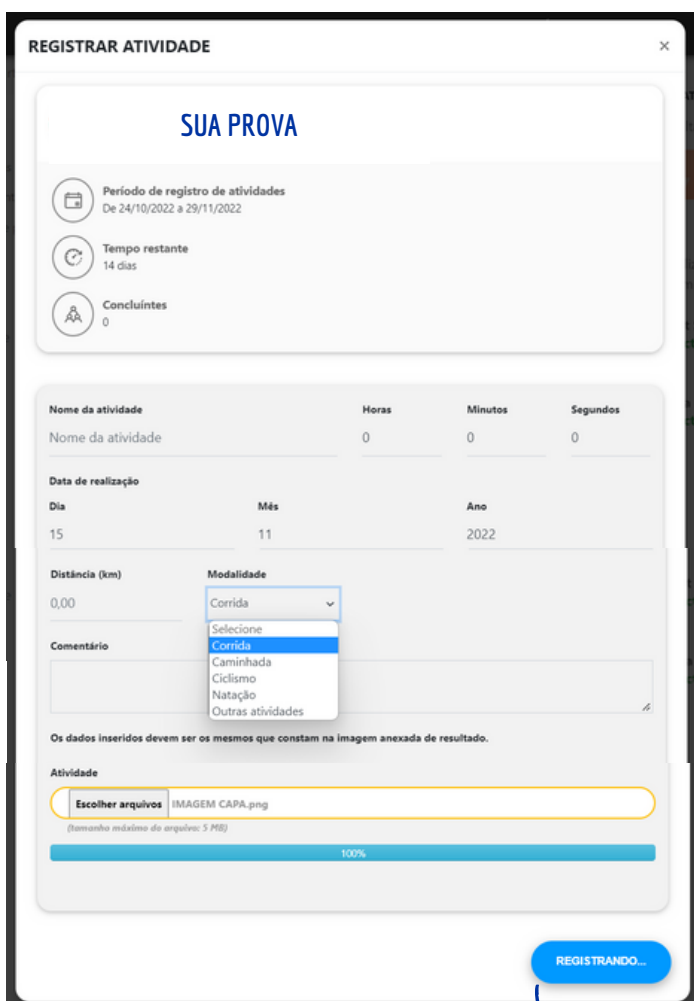

COMPROVAÇÃO DE ATIVIDADE

No site da prova e clique em comprovação

Entre com seu login e senha

Clicar em "DESAFIO VIRTUAL"

COMPROVAÇÃO VIA STRAVA

Clique aqui para registrar sua atividade

Clique aqui para avançar na integração da atividade via STRAVA.

Clique aqui para confirmar a integração da atividade via STRAVA.

COMPROVAÇÃO MANUAL

Clique aqui para registrar sua atividade.

Clique aqui para confirmar sua comprovação manual.