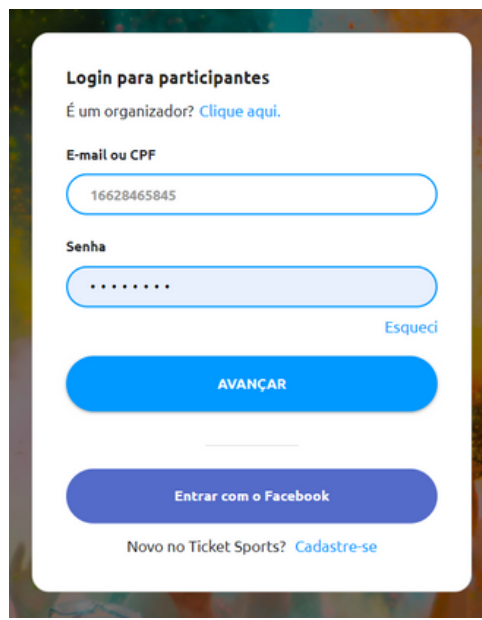

COMPROVAÇÃO DE ATIVIDADE

No site da prova e clique em comprovação

Entre com seu login e senha

Clicar em "DESAFIO VIRTUAL"

COMPROVAÇÃO VIA STRAVA

Clique aqui para registrar sua atividade

Clique aqui para avançar na integração da atividade via STRAVA.